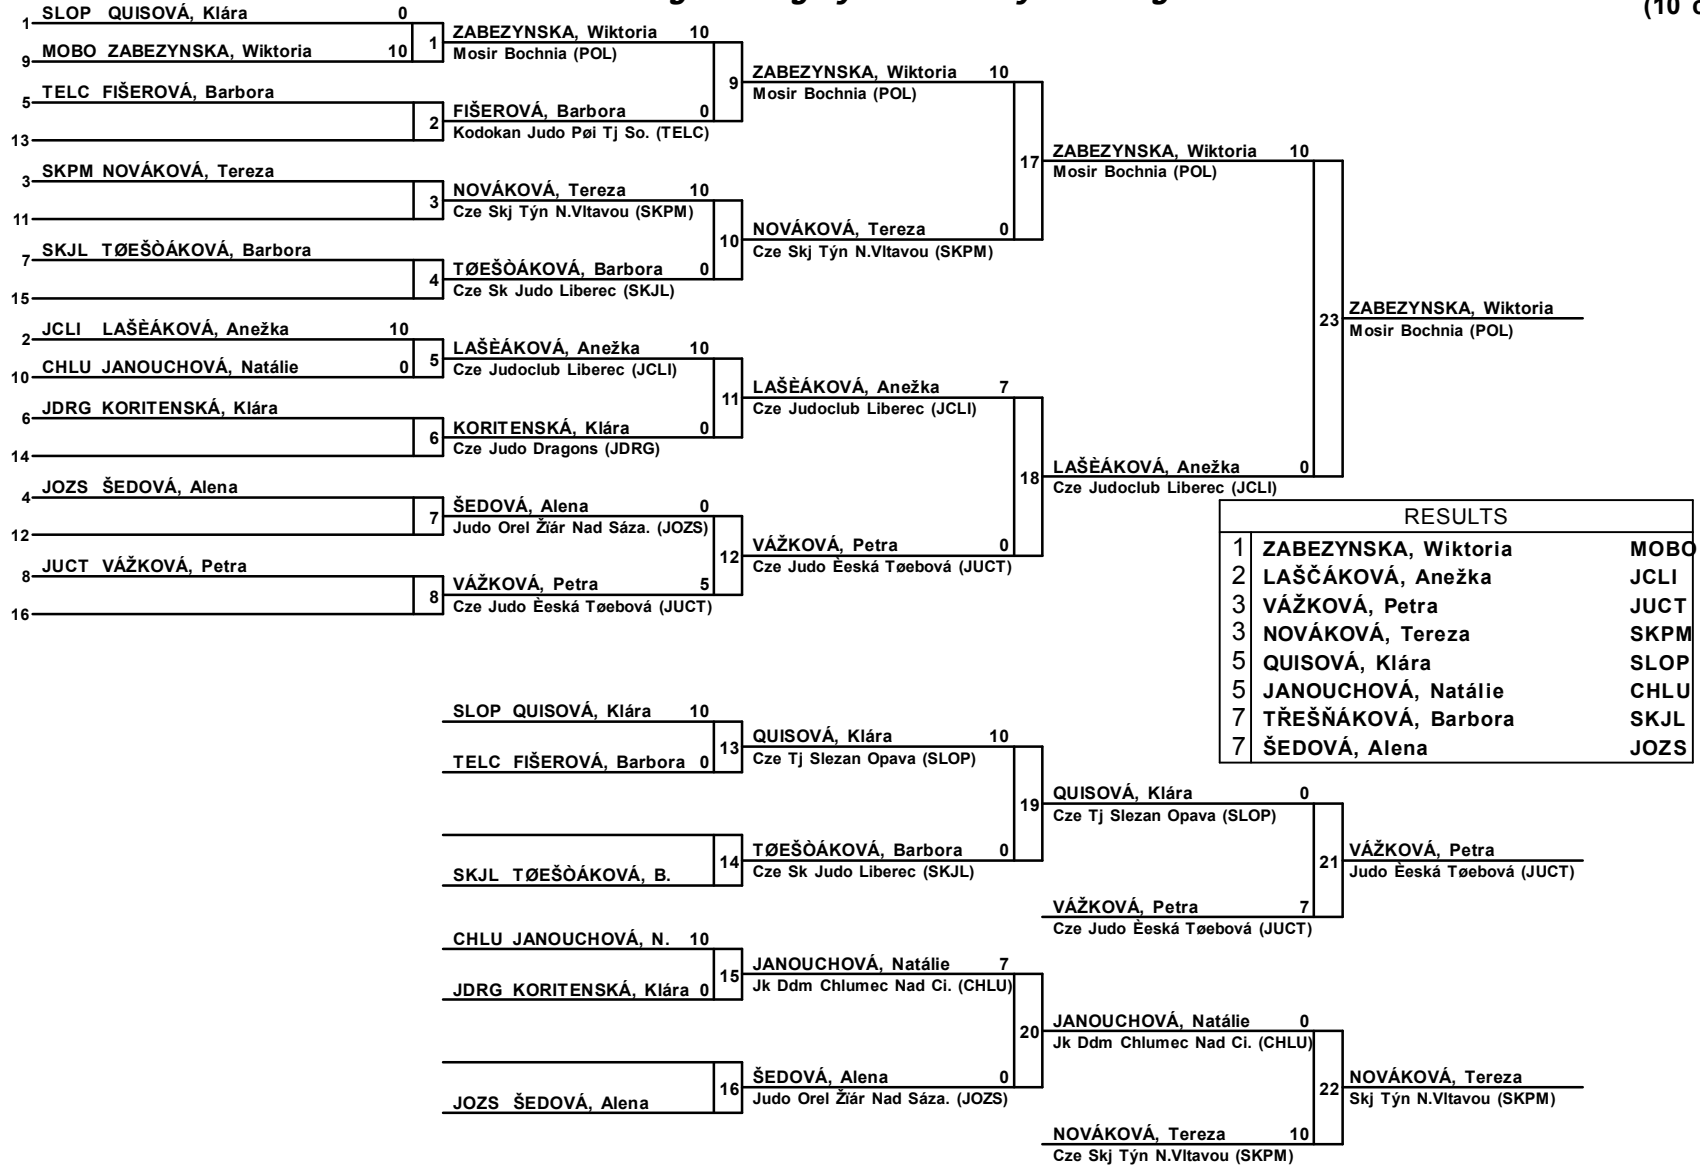

Ceský svaz juda
CP - Grand Prix Ostrava
20th & 21st February 2016
Weight category: Starsi zakyne -63 kg

	1	2	3	4	5	6	7	8	9	10	Games won	Pl.
											Gameresults	
ŽÁČKOVÁ, Anděla [Cze Judo Šsk Veselí Nad Moravou (	0		1			0			0		1	4
	0		10			0			0		100	
ONDROUŠKOVÁ, Barbora [Cze Judo Femax Engeneering Hrani	1			0			0			1	2	3
	10			0			0			10	200	
VOLFOVÁ, Klára [Cze Tsc Turnov (TSCT)]		1		1		1		1			4	1
		10		10		10		10			400	
ČOPFOVÁ, Patricie [Cze Spartak Třebíč (SPTR)]		0			1		1		1		3	2
		0			10		7		10		210	
SIKOVSKA, Dominika [Juvenia Wroclaw (POL)]			0		0			0		0		5
			0		0			0		0