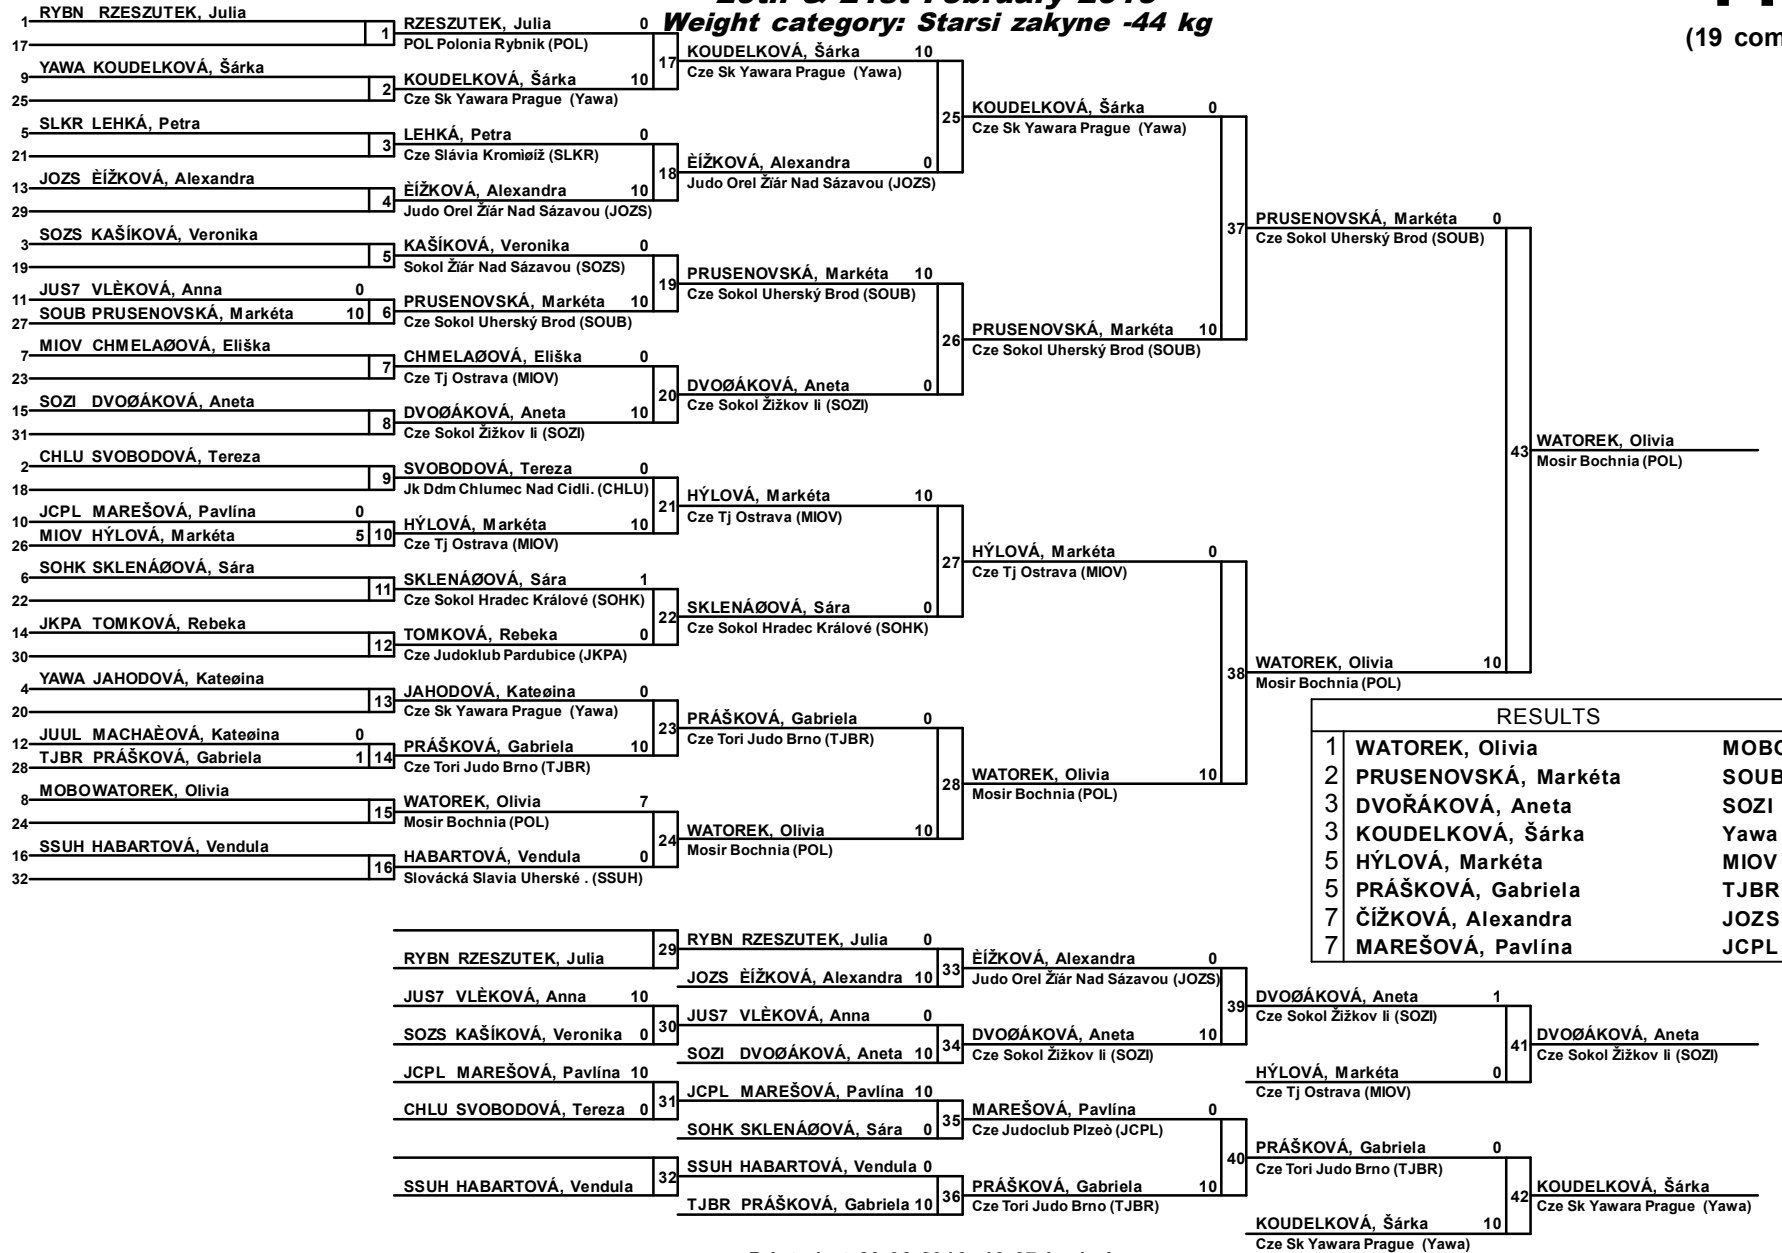

CP - Grand Prix Ostrava
20th & 21st February 2016
Weight category: Starsi zakyne -40 kg

-40 kg
(7 competitors)

1	VÁCLAVKOVÁ, Tereza 1. Judo Club Baník Ostrava (1JCB)	0	1	ĚĚATKOVÁ, Kristýna Sokol Uherský Brod (SOUB)	0	5	ŠARKÖZIOVÁ, Sára Cze Sokol Didice (SODE)	0	11	POLNICKÁ, Anna Marie Univerzitní Sporto. (USKP)
5	ĚĚATKOVÁ, Kristýna Cze Sokol Uherský Brod (SOUB)	10	2	ŠARKÖZIOVÁ, Sára Cze Sokol Didice (SODE)	10	6	POLNICKÁ, Anna Marie Univerzitní Sportovní. (USKP)	10		
3	ŠARKÖZIOVÁ, Sára Cze Sokol Didice (SODE)	10	3	ĚERNOCHOVÁ, Eliška Sportovní Škola Judo . (SJLI)	0					
7	MIKA, Karolina POL Polonia Rybnik (POL)	0	6	ŠKALOUDOVÁ, Barbora Cze Judo Klub Jablonec N. N. (JKJN)	0					
2	ĚERNOCHOVÁ, Eliška Sportovní Škola Judo Jiu-Jitsu (SJLI)	10	4	POLNICKÁ, Anna Marie Univerzitní Sportovní Klub Pr. (USKP)	10					
6	ŠKALOUDOVÁ, Barbora Cze Judo Klub Jablonec N. N. (JKJN)	0	4	POLNICKÁ, Anna Marie Univerzitní Sportovní. (USKP)	10					
4	POLNICKÁ, Anna Marie Univerzitní Sportovní Klub Pr. (USKP)	10								
8										

RESULTS		
1	POLNICKÁ, Anna Marie	USKP
2	ŠARKÖZIOVÁ, Sára	SODE
3	VÁCLAVKOVÁ, Tereza	1JCB
3	ČIČATKOVÁ, Kristýna	SOUB

7	VÁCLAVKOVÁ, Tereza 1. Judo Club Baník O. (1JCB)	10	9	VÁCLAVKOVÁ, Tereza 1. Judo Club Baník. (1JCB)
	MIKA, Karolina POL Polonia Rybnik (POL)	0		ĚERNOCHOVÁ, Eliška Sportovní Škola Judo . (SJLI)
	ŠKALOUDOVÁ, Barbora Judo Klub Jablonec . (JKJN)	0		ŠKALOUDOVÁ, Barbora Judo Klub Jablonec . (JKJN)
			10	ĚĚATKOVÁ, Kristýna Sokol Uherský Br. (SOUB)
				ĚĚATKOVÁ, Kristýna Sokol Uherský Brod (SOUB)

Ceský svaz juda

CP - Grand Prix Ostrava 20th & 21st February 2016

-44 kg

(19 competitors)

Weight category: Starsi zakyne -44 kg