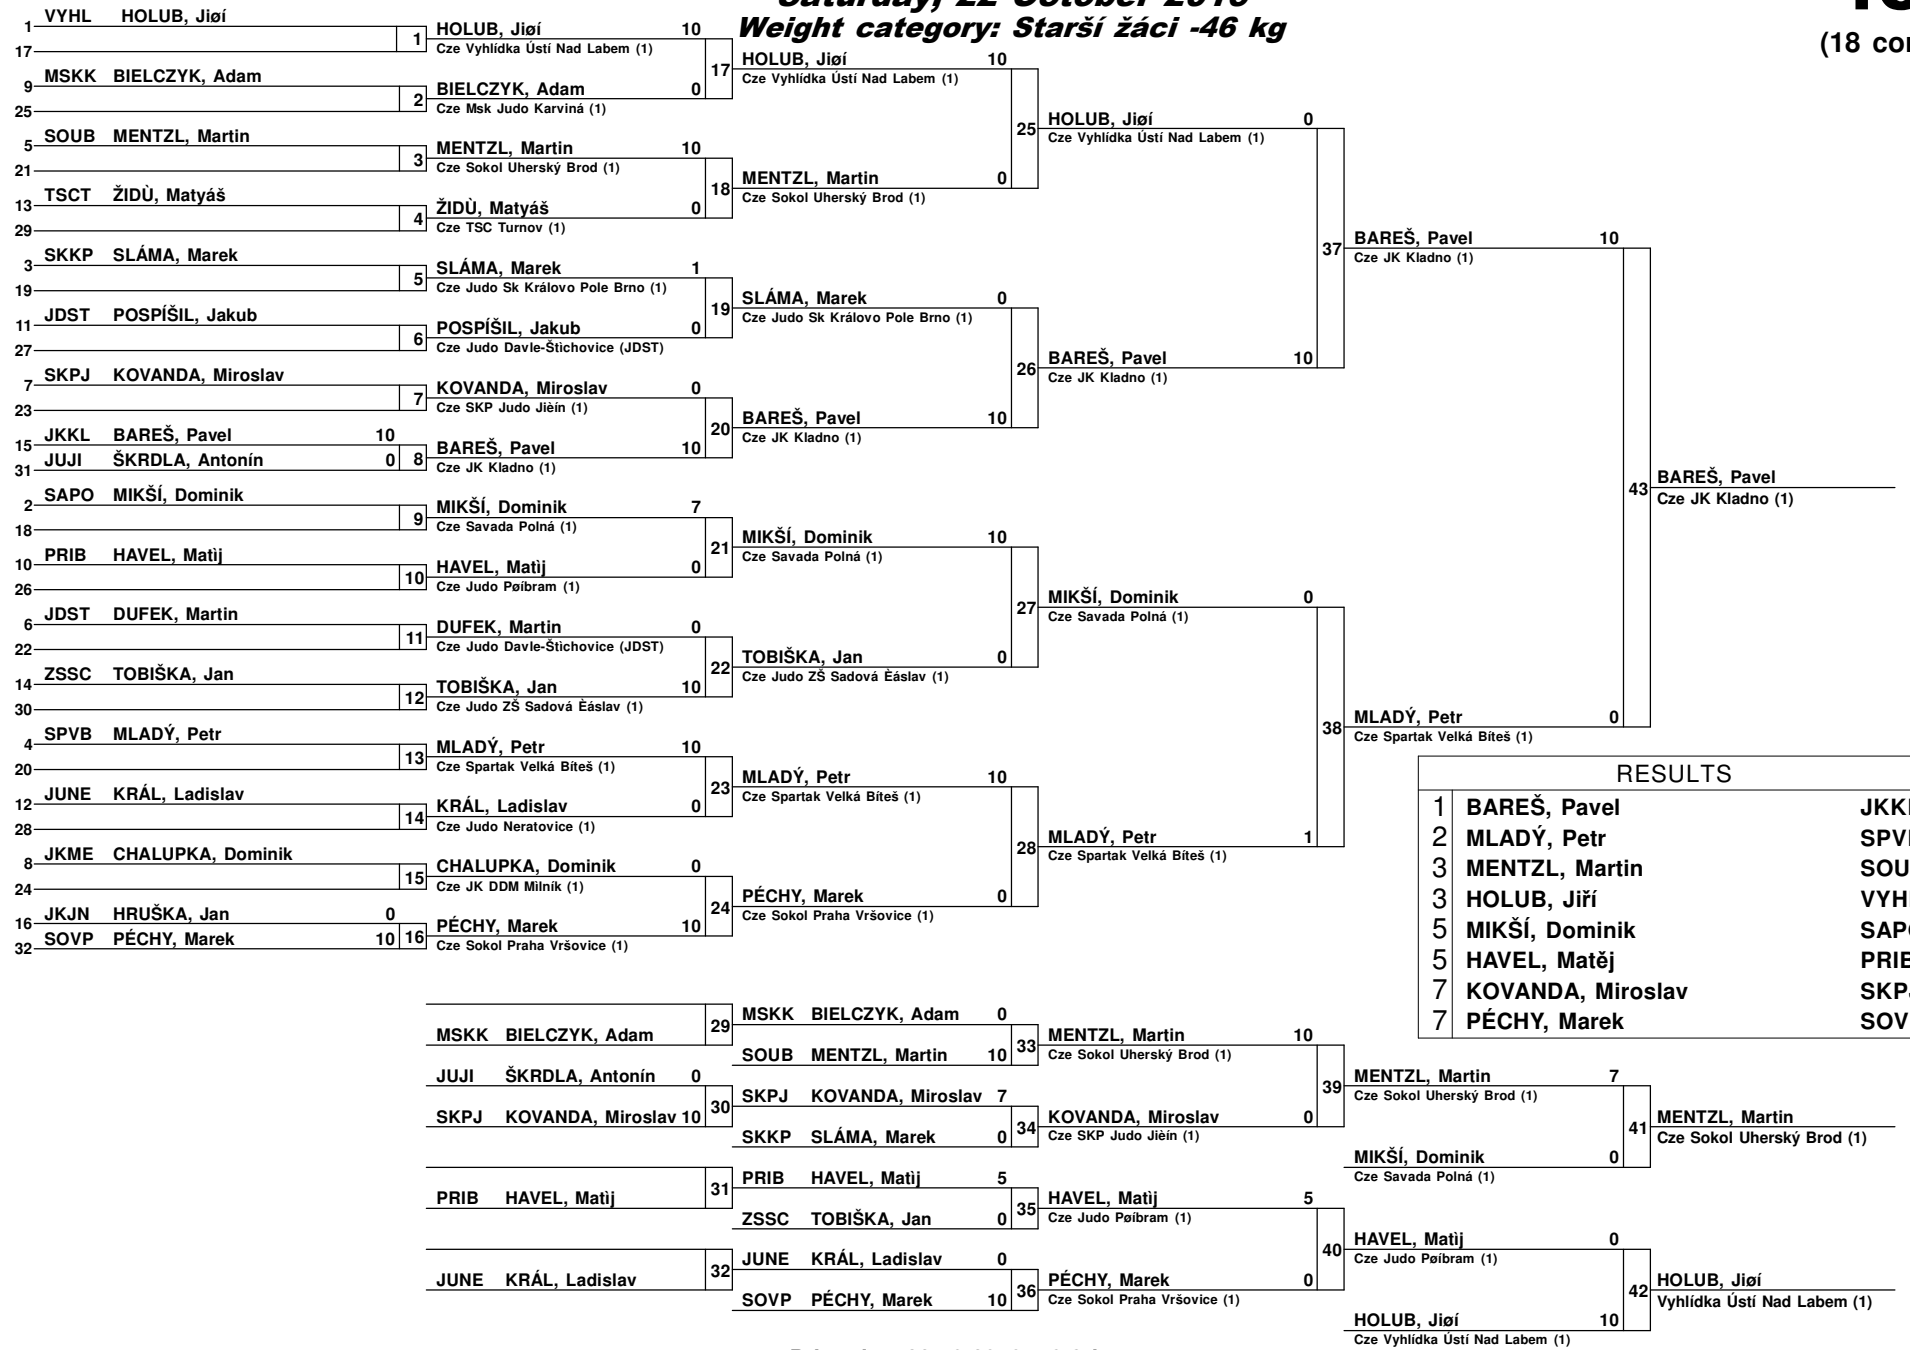

RESULTS		
1	BAREŠ, Pavel	JKKL
2	MLADÝ, Petr	SPVB
3	MENTZL, Martin	SOUB
3	HOLUB, Jiří	VYHL
5	MIKŠÍ, Dominik	SAPO
5	HAVEL, Matěj	PRIB
7	KOVANDA, Miroslav	SKPJ
7	PÉCHY, Marek	SOVP