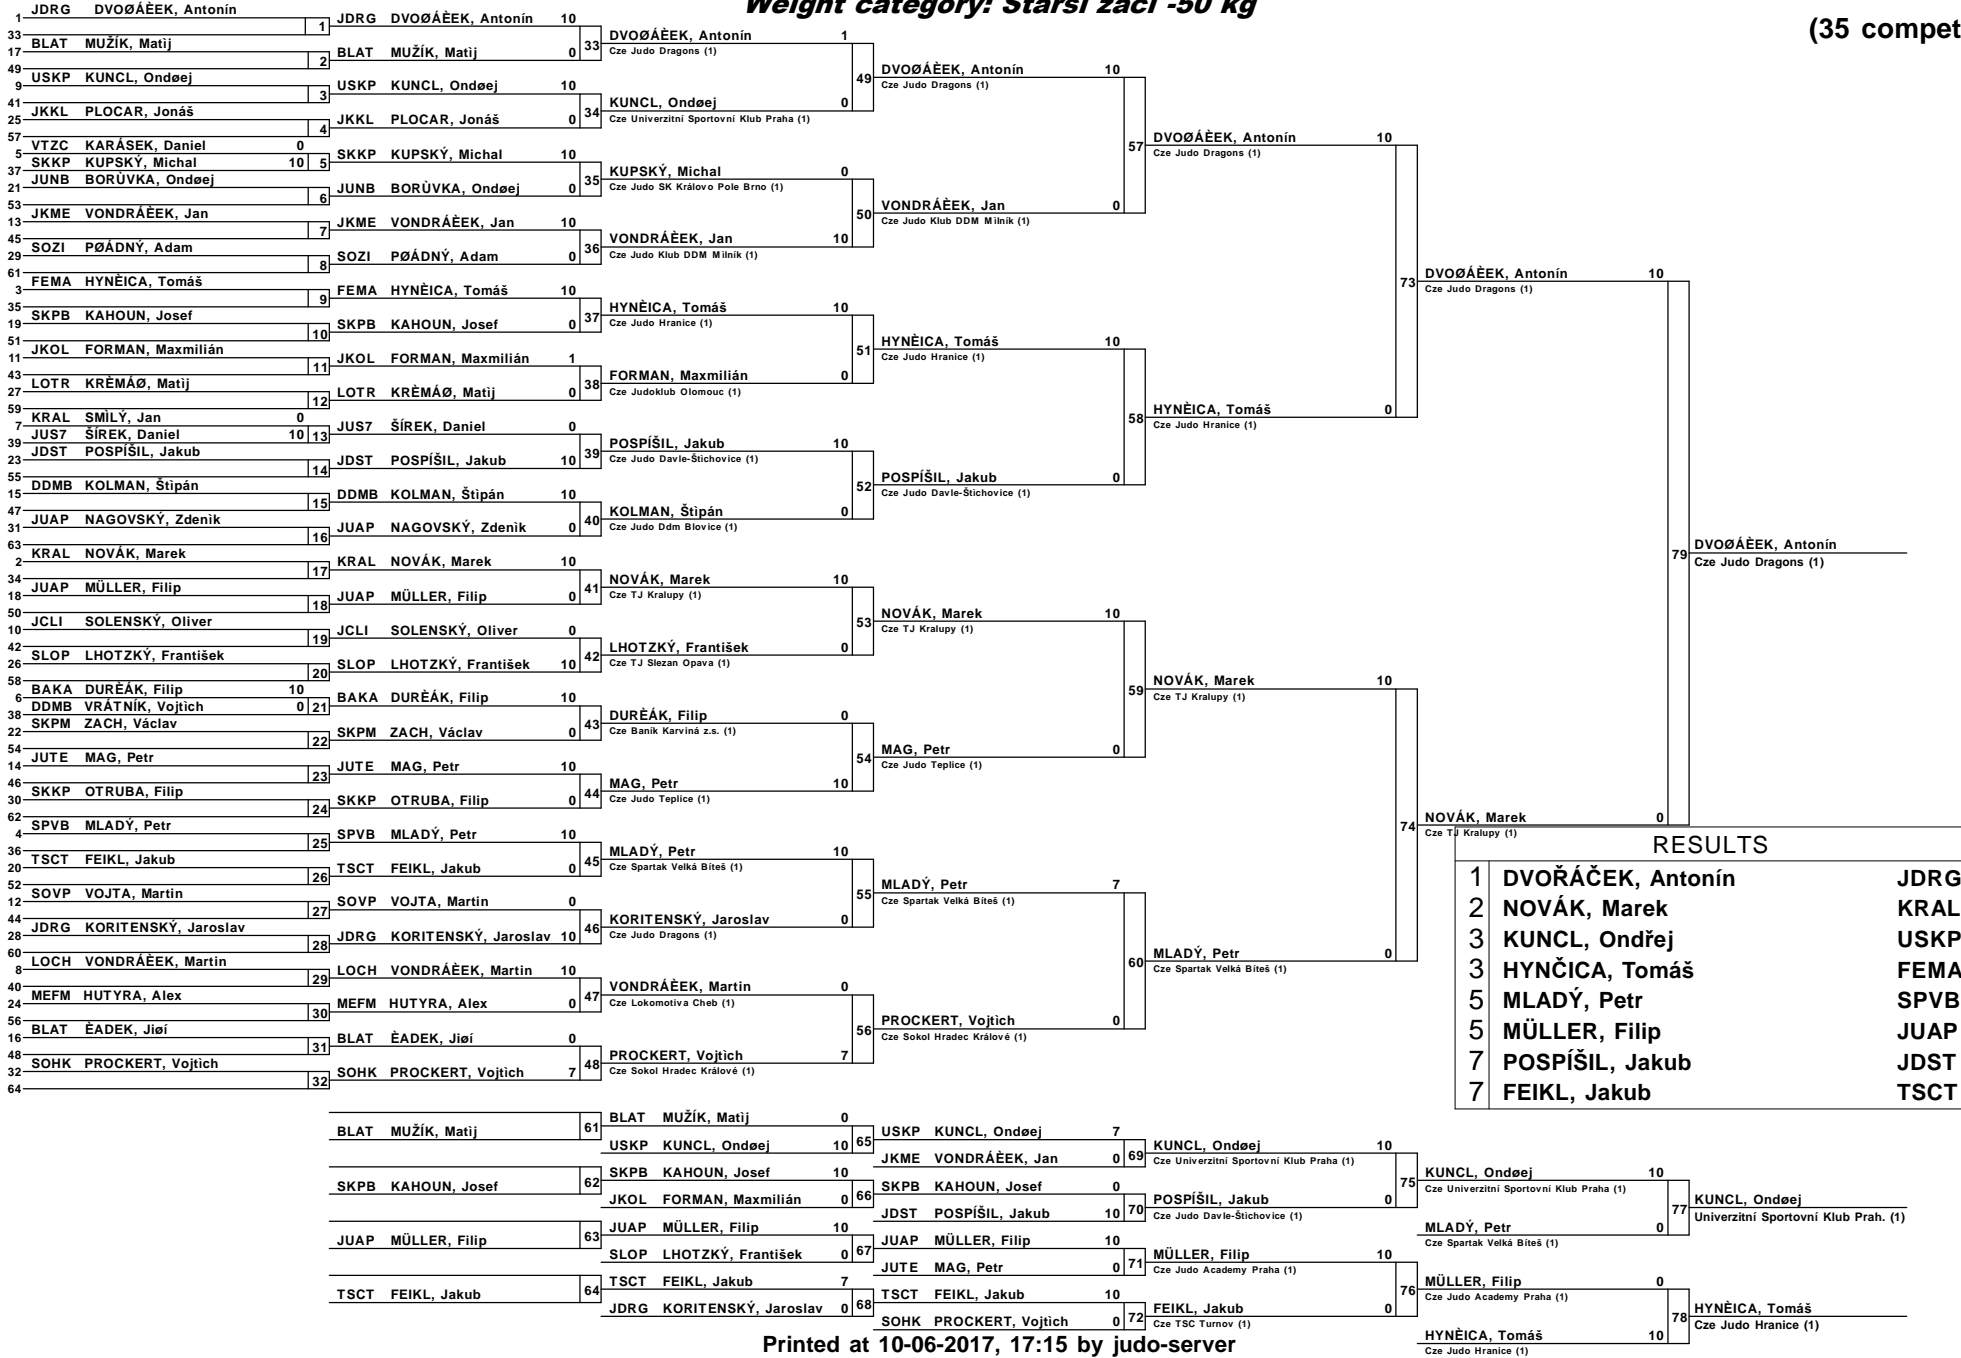

Weight category: Starší žáci -55 kg

1	SKKP	WALDSBERGER, Tomáš	1	WALDSBERGER, Tomáš	10
17				Cze Judo SK Královo Pole Brno (1)	
9	JKPA	RAMAŠEUSKI, Jakub	0	STROUHAL, David	0
25	TAPR	STROUHAL, David	10	2	Cze TJ Tatran Prachatice (1)
5	SKPJ	SVOBODA, Patrik	0	MACHO, Karel	10
21	JUDE	MACHO, Karel	10	3	Cze DDM Diěin (1)
13	JCPL	NACHTMANN, Daniel	0	HUSÁK, Ivan	0
29	SJLI	HUSÁK, Ivan	7	4	Cze Sport Judo Litoměřice (1)
3	JKKL	BAREŠ, Pavel	10	BAREŠ, Pavel	10
19	SKPM	VRÁBEL, Adam	0	5	Cze JK N62 Kladno (1)
11	SOZS	SPLÍTEK, Petr	0	TOBIŠKA, Jaroslav	0
27	ZSSC	TOBIŠKA, Jaroslav	7	6	Cze Judo ZŠ Sadová ěaslav (1)
7	TJOV	KRŠŮÁK, Filip	0	BABIĚ, Jan	0
23	BAKA	BABIĚ, Jan	10	7	Cze Baník Karviná z.s. (1)
15	LOCH	SCHULZ, Matyáš	0	VALDAUF, David	10
31	SKKA	VALDAUF, David	10	8	Cze SK Kaplice (1)
2	SKKP	SYDORKIN, Roman	7	SYDORKIN, Roman	10
18	TJBR	JANEĚKA, Jinděich	0	9	Cze Judo SK Královo Pole Brno (1)
10	ZSSC	TOBIŠKA, Jan	1	TOBIŠKA, Jan	0
26	JCLI	KOLÁŘ, Petr	0	10	Cze Judo ZŠ Sadová ěaslav (1)
6	SOZS	MAREK, Jaroslav	10	MAREK, Jaroslav	10
22	JKJN	HRUŠKA, Jan	0	11	Cze Sokol Žiár Nad Sázavou (1)
14	JKME	CHYBA, Jakub	0	BARTOŠ, Jan	0
30	JUNB	BARTOŠ, Jan	10	12	Cze Skp Judo Nový Bydžov (1)
4	FEMA	VRTAL, Adam	10	VRTAL, Adam	10
20	JUCT	RYBKÁ, Tomáš	0	13	Cze Judo Hranice (1)
12	USKP	TOMAN, Denis	0	KOTLÁŘ, Ondřej	0
28	TJOV	KOTLÁŘ, Ondřej	10	14	Cze TJ Ostrava (1)
8	JCPL	NOVOTNÝ, Viktor	10	NOVOTNÝ, Viktor	0
24	JURU	CIHLÁŘ, Radim	0	15	Cze Judoclub Plzeň (1)
16	SKKP	OHNISKO, Adam	7	OHNISKO, Adam	10
32	MEFM	PLATOŠ, Karel	0	16	Cze Judo SK Královo Pole Brno (1)

17	WALDSBERGER, Tomáš	10
	Cze Judo SK Královo Pole Brno (1)	
25	WALDSBERGER, Tomáš	1
	Cze Judo SK Královo Pole Brno (1)	
18	MACHO, Karel	0
	Cze DDM Diěin (1)	
37	WALDSBERGER, Tomáš	1
	Cze Judo SK Královo Pole Brno (1)	
19	BAREŠ, Pavel	10
	Cze JK N62 Kladno (1)	
26	BAREŠ, Pavel	0
	Cze JK N62 Kladno (1)	
20	VALDAUF, David	0
	Cze SK Kaplice (1)	
21	SYDORKIN, Roman	10
	Cze Judo SK Královo Pole Brno (1)	
27	SYDORKIN, Roman	10
	Cze Judo SK Královo Pole Brno (1)	
22	MAREK, Jaroslav	0
	Cze Sokol Žiár Nad Sázavou (1)	
38	SYDORKIN, Roman	0
	Cze Judo SK Královo Pole Brno (1)	
23	VRTAL, Adam	10
	Cze Judo Hranice (1)	
28	VRTAL, Adam	0
	Cze Judo Hranice (1)	
24	OHNISKO, Adam	0
	Cze Judo SK Královo Pole Brno (1)	

37	WALDSBERGER, Tomáš	1
	Cze Judo SK Královo Pole Brno (1)	
43	WALDSBERGER, Tomáš	1
	Judo SK Královo Pole Brno (1)	

RESULTS		
1	WALDSBERGER, Tomáš	SKKP
2	SYDORKIN, Roman	SKKP
3	STROUHAL, David	TAPR
3	BAREŠ, Pavel	JKKL
5	VRTAL, Adam	FEMA
5	MAREK, Jaroslav	SOZS
7	TOBIŠKA, Jaroslav	ZSSC
7	KOTLÁŘ, Ondřej	TJOV

29	TAPR	STROUHAL, David	10
	JUDE	MACHO, Karel	0
33	STROUHAL, David	7	
	Cze TJ Tatran Prachatice (1)		
30	ZSSC	TOBIŠKA, Jaroslav	10
	SKKA	VALDAUF, David	0
34	TOBIŠKA, Jaroslav	0	
	Cze Judo ZŠ Sadová ěaslav (1)		
31	ZSSC	TOBIŠKA, Jan	0
	SOZS	MAREK, Jaroslav	10
35	MAREK, Jaroslav	10	
	Cze Sokol Žiár Nad Sázavou (1)		
40	MAREK, Jaroslav	0	
	Cze Sokol Žiár Nad Sázavou (1)		
32	TJOV	KOTLÁŘ, Ondřej	7
	SKKP	OHNISKO, Adam	0
36	KOTLÁŘ, Ondřej	0	
	Cze TJ Ostrava (1)		

41	STROUHAL, David	10
	Cze TJ Tatran Prachatice (1)	
42	BAREŠ, Pavel	10
	Cze JK N62 Kladno (1)