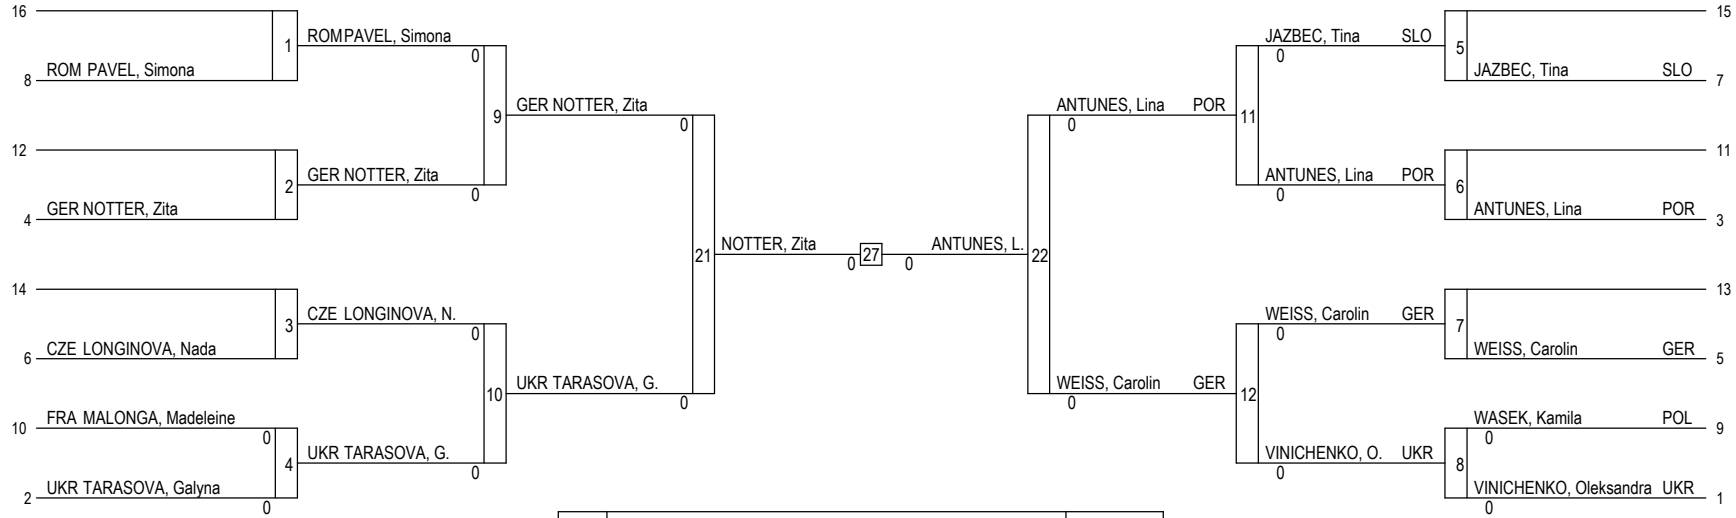

## Tournament Cadets Women

Weight category: +70 kg

<b>1<sup>e</sup></b>	<b>NOTTER, Zita</b>	<b>GER</b>
<b>2<sup>e</sup></b>	<b>ANTUNES, Lina</b>	<b>POR</b>
<b>3<sup>e</sup></b>	<b>WEISS, Carolin</b>	<b>GER</b>
<b>3<sup>e</sup></b>	<b>WASEK, Kamila</b>	<b>POL</b>