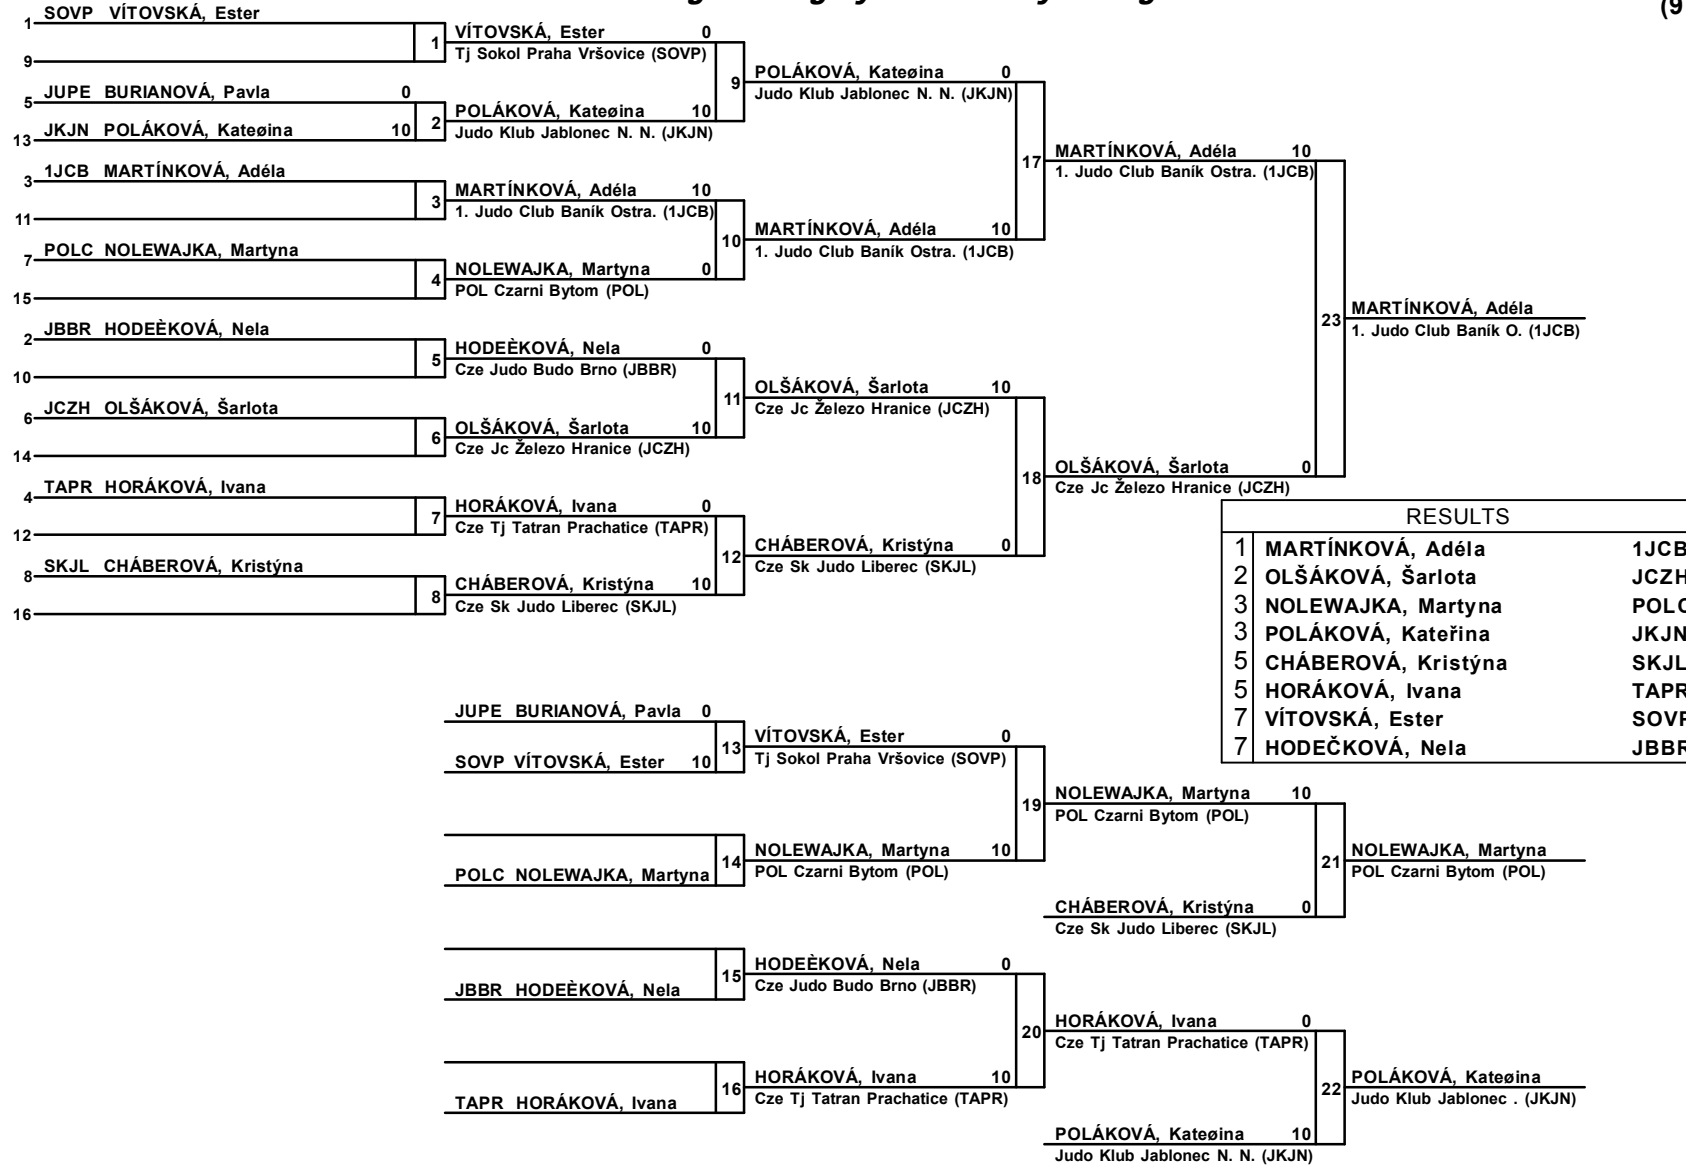

Ceský svaz juda

CP - Grand Prix Ostrava
20th & 21st February 2016
Weight category: Dorostenky -63 kg

-63 kg
(16 competitors)

1	KJHR	ZLÁMALOVÁ, Petra	10			
9	STKO	HOLEĚKOVÁ, Aneta	0	1	ZLÁMALOVÁ, Petra	10
					Cze KJ Hranice z.s. (KJHr)	
5	TSCT	VOLFOVÁ, Klára	0		9	ZLÁMALOVÁ, Petra
					Cze KJ Hranice z.s. (KJHr)	10
13	JCSU	MAREŠOVÁ, Eva	10	2	MAREŠOVÁ, Eva	0
					Cze Judoclub Sušice (JCSU)	
3	JUDB	KUBÍĚKOVÁ, Karolína	10		17	ZLÁMALOVÁ, Petra
					Cze KJ Hranice z.s. (KJHr)	10
11	SKKA	MAŠKOVÁ, Lucie	0	3	KUBÍĚKOVÁ, Karolína	10
					Judo Beskydy (JUDB)	
7	POL	PAS, Anna	10		10	KUBÍĚKOVÁ, Karolína
					Judo Beskydy (JUDB)	0
15	TJBR	PØICHYSTALOVÁ, Eva	0	4	PAS, Anna	0
					UKS Judo Wolbrom (POL)	
2	JKOL	REISENAUEROVÁ, Natalie	10			
					23	ZLÁMALOVÁ, Petra
10	LOTR	FANDERLÍKOVÁ, Abigail	0	5	REISENAUEROVÁ, Natalie	10
					Cze Judoklub Olomouc (JKOL)	
6	STKO	SLUNEĚKOVÁ, Lucie	0		11	REISENAUEROVÁ, Natalie
					Cze Judoklub Olomouc (JKOL)	7
14	TAPR	KOLÁØOVÁ, Tereza	10	6	KOLÁØOVÁ, Tereza	0
					Cze Tj Tatran Prachatice (TAPR)	
4	KSBT	DZIARMAGA, Klaudia	10		18	REISENAUEROVÁ, Natalie
					Cze Judoklub Olomouc (JKOL)	0
12	JKJN	PROKORÁTOVÁ, Andrea	0	7	DZIARMAGA, Klaudia	10
					POL B'ëkitni Tarnow (POL)	
8	SKKA	PAHOVÁ, Johanka	0		12	DZIARMAGA, Klaudia
					POL B'ëkitni Tarnow (POL)	0
16	TJBR	SVOBODOVÁ, Ester	10	8	SVOBODOVÁ, Ester	0
					Cze Tori Judo Brno (TJBR)	

RESULTS		
1	ZLÁMALOVÁ, Petra	KJHr
2	REISENAUEROVÁ, Natalie	JKOL
3	PAS, Anna	POL
3	KUBÍĚKOVÁ, Karolína	JUDB
5	DZIARMAGA, Klaudia	KSBT
5	SVOBODOVÁ, Ester	TJBR
7	MAREŠOVÁ, Eva	JCSU
7	FANDERLÍKOVÁ, Abigail	Lotr

	STKO	HOLEĚKOVÁ, Aneta	0			
					13	MAREŠOVÁ, Eva
					Cze Judoclub Sušice (JCSU)	0
	JCSU	MAREŠOVÁ, Eva	10		19	PAS, Anna
					UKS Judo Wolbrom (POL)	10
	SKKA	MAŠKOVÁ, Lucie	0		14	PAS, Anna
					UKS Judo Wolbrom (POL)	10
	POL	PAS, Anna	10		21	PAS, Anna
					UKS Judo Wolbrom (POL)	10
	LOTR	FANDERLÍKOVÁ, A.	10		0	DZIARMAGA, Klaudia
					POL B'ëkitni Tarnow (POL)	0
	TAPR	KOLÁØOVÁ, Tereza	0	15	FANDERLÍKOVÁ, Abigail	0
					Cze Lokomotiva Trutnov (Lotr)	
	JKJN	PROKORÁTOVÁ, A.	0		20	SVOBODOVÁ, Ester
					Cze Tori Judo Brno (TJBR)	0
	TJBR	SVOBODOVÁ, Ester	10	16	SVOBODOVÁ, Ester	10
					Cze Tori Judo Brno (TJBR)	
					22	KUBÍĚKOVÁ, Karolína
					Judo Beskydy (JUDB)	0
					10	KUBÍĚKOVÁ, Karolína
					Judo Beskydy (JUDB)	10

Ceský svaz juda

CP - Grand Prix Ostrava 20th & 21st February 2016 Weight category: Dorostenky -70 kg

-70 kg

(9 competitors)