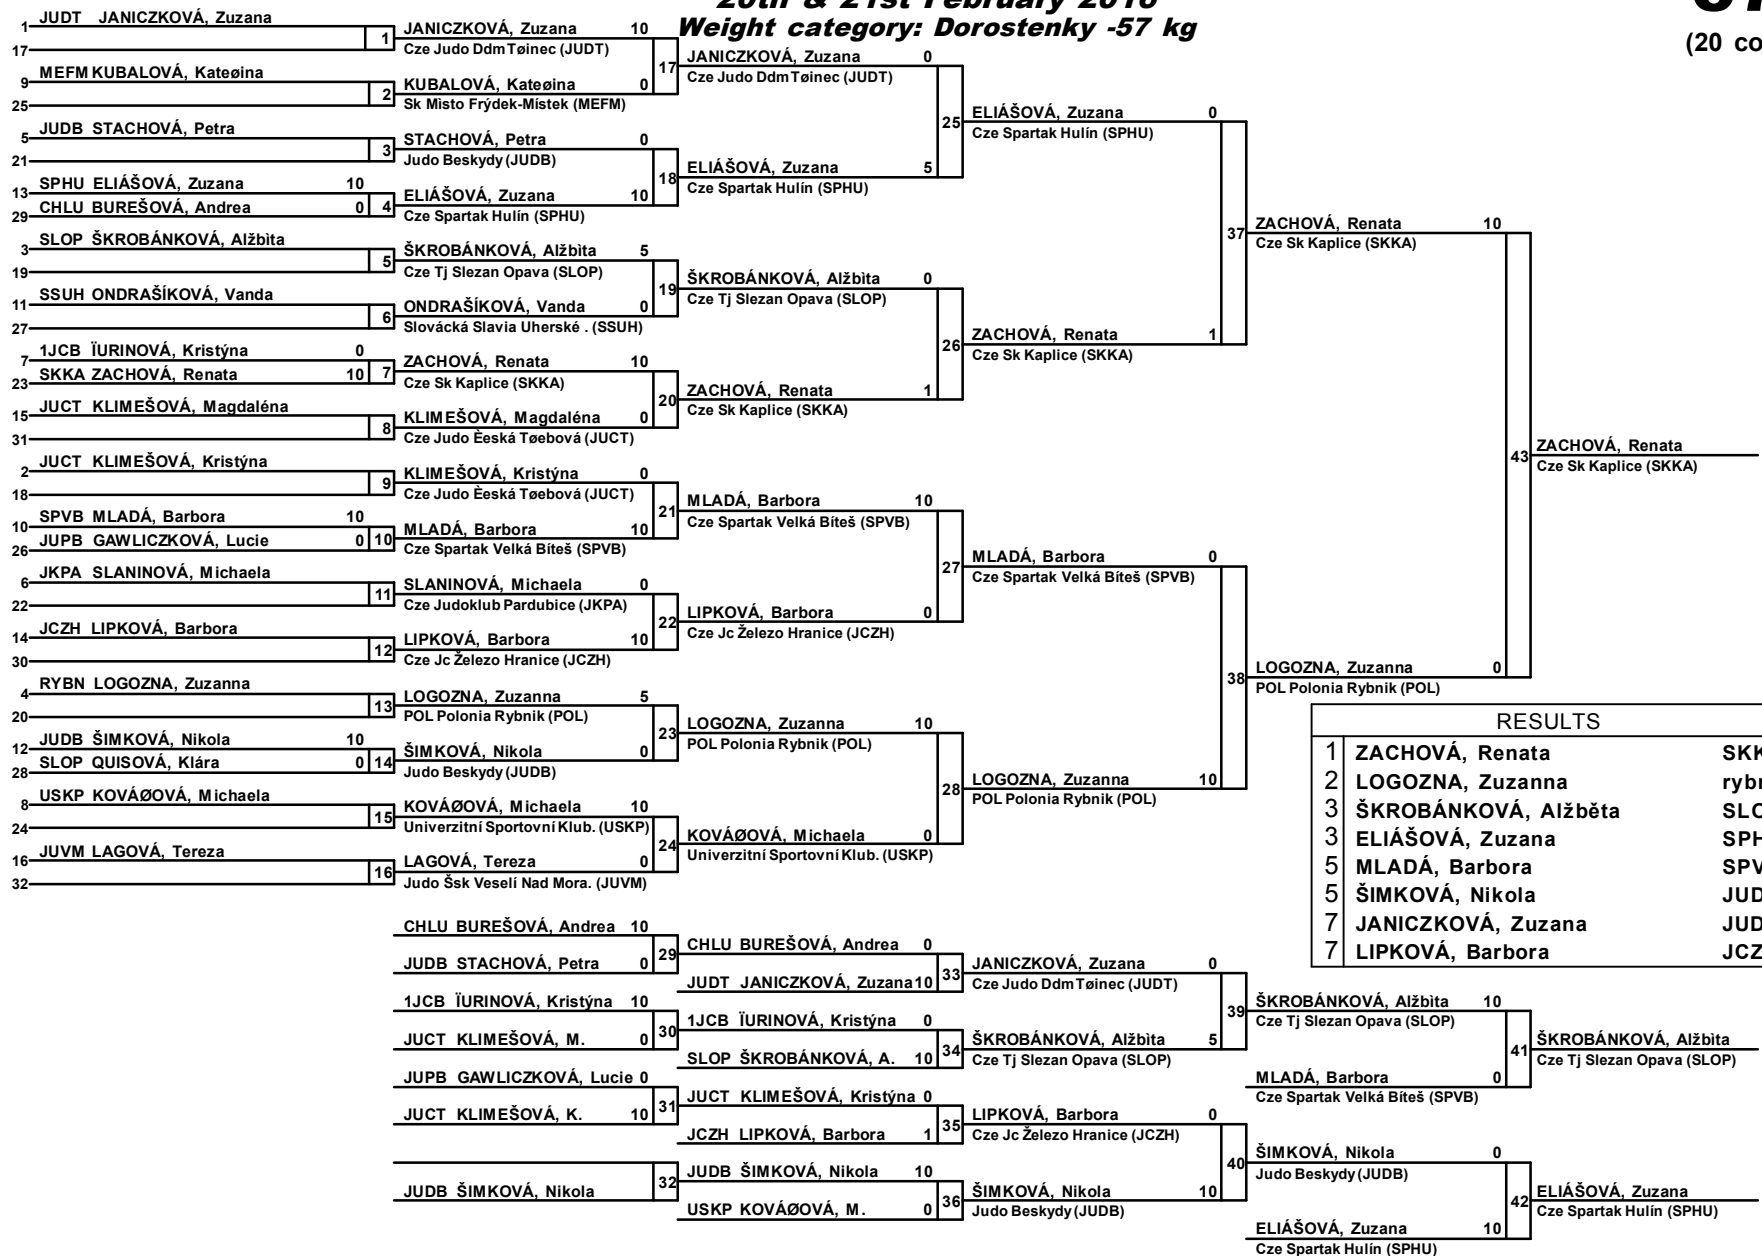

Ceský svaz juda

CP - Grand Prix Ostrava 20th & 21st February 2016

Weight category: Dorostenky -57 kg

-57 kg
(20 competitors)

RESULTS		
1	ZACHOVÁ, Renata	SKKA
2	LOGOZNA, Zuzanna	rybn
3	ŠKROBÁNKOVÁ, Alžběta	SLOP
3	ELIÁŠOVÁ, Zuzana	SPHU
5	MLADÁ, Barbora	SPVB
5	ŠIMKOVÁ, Nikola	JUDB
7	JANICZKOVÁ, Zuzana	JUDT
7	LIPKOVÁ, Barbora	JCZH